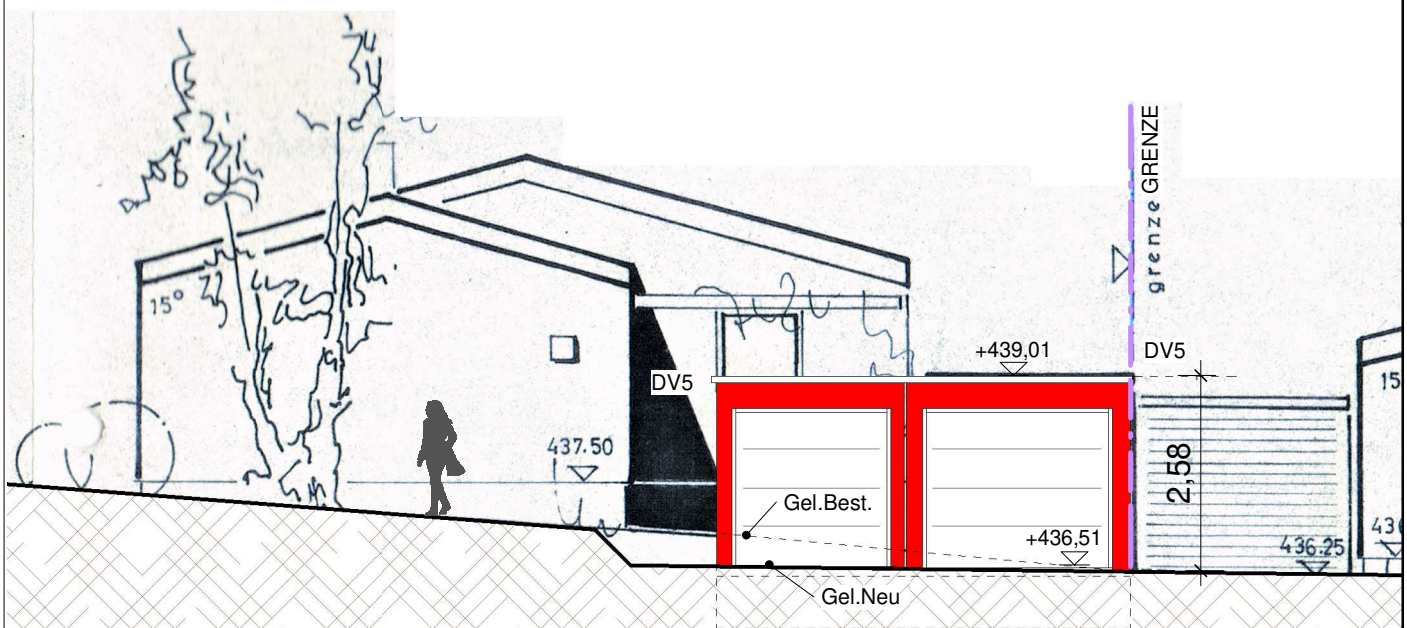

Ansicht Nordost

Ansicht Südwest

**BAUHERR**  
ANERKANNT, 20.07.2020

**ARCHITEKT**  
GEFERTIGT, 20.07.2020

**PdRP**  
**Architektur**

Hopfenweg 9  
73277 Owen/Teck

07021.932585  
info@pdrp.de

Projekt **Neubau Fertiggerage**

Landhausstraße 4  
73773 Aichwald-Aichelberg

Projektnummer  
**O-5**

20.07.2020

Gez. PdRP

Bauherr **SCHIEBER Alexander**

Maßstab 1 : 100

Plan **SW + NO**

Plannummer  
**4**