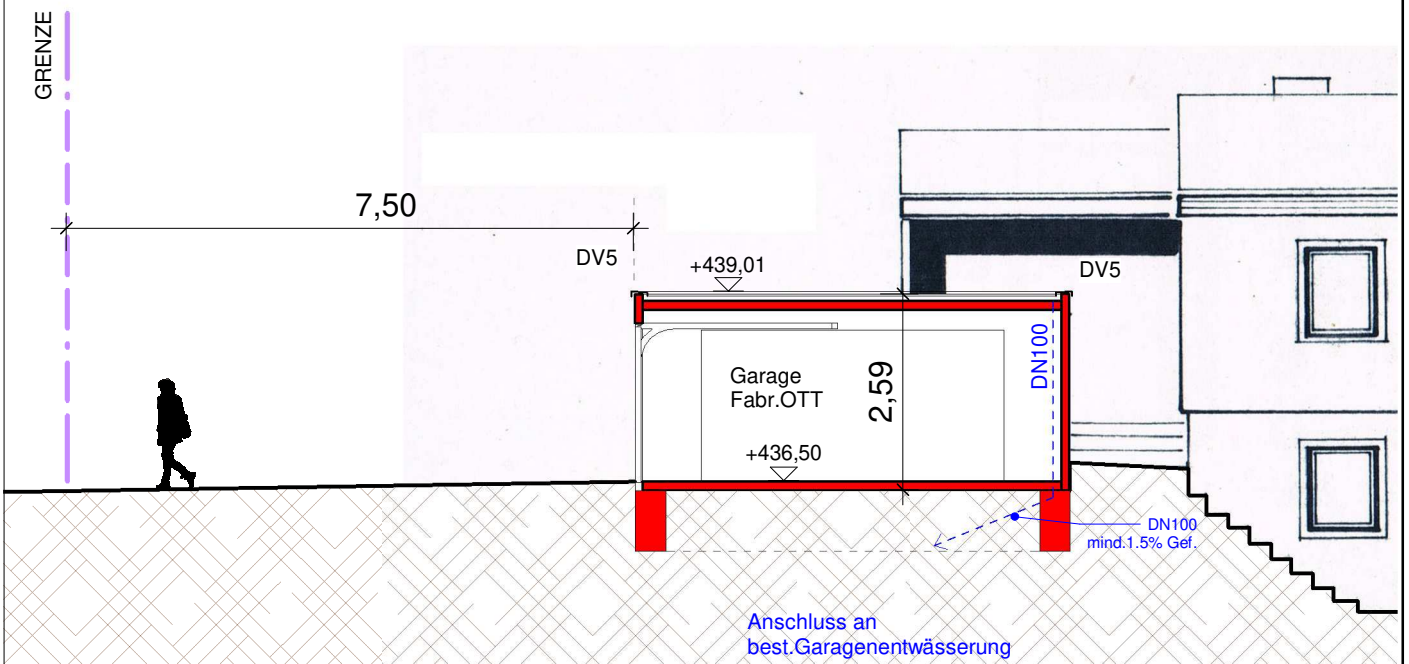

Querschnitt

Längsschnitt

BAUHERR
ANERKANNT, 20.07.2020

ARCHITEKT
GEFERTIGT, 20.07.2020

PdRP
Architektur

Hopfenweg 9
73277 Owen/Teck

07021.932585
info@pdrp.de

Projekt **Neubau Fertiggerage**
Landhausstraße 4
73773 Aichwald-Aichelberg

Projektnummer
O-5
20.07.2020

Bauherr **SCHIEBER Alexander**

Gez. **PdRP**

Plan **SCHNITTE**

Maßstab **1 : 100**

Plannummer
3